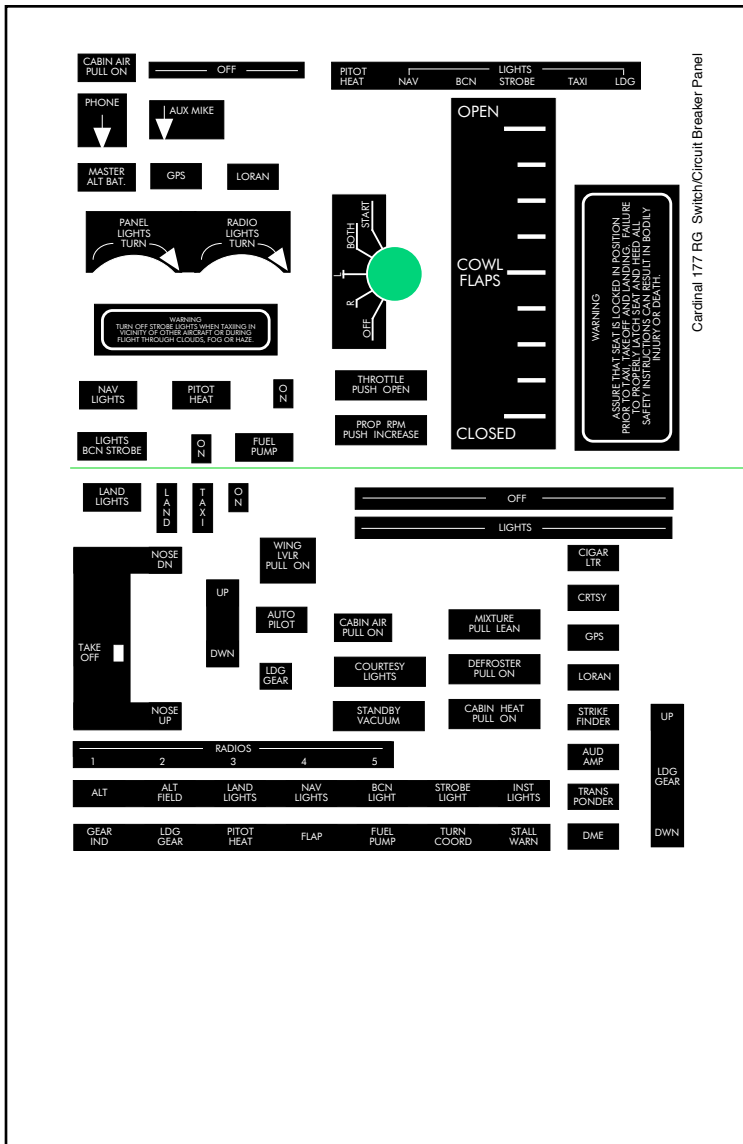

Example RG Switch Panel/Circuit Breaker Set:

Example RG Fuel Filler: